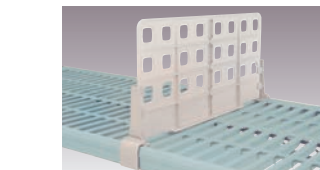

シェルフ メトロマックスQ ライトグレー 棚マットライトブルー

●耐荷重:棚1段当り360kg

- 材質  
フレーム・ボール:電解メッキ加工した高耐久性のスチール製で磨滅防止エポキシ加工が施されています。
- 棚マット:抗菌加工ポリエチレンコネクタ:強化ナイロン製  
フットアジャスター:強化ナイロン製

道具を使わず、指だけでOK!

スピーディーな棚板の調節

棚のコーナーロックをはずし、コネクタを希望の高さに合わせるだけでワンタッチで移動できます。(25mmピッチ)

④S型フック M9995  
ページコード 商品コード 価格  
4-2106-0401 7789801 ¥1,000

●S型フックをシェルフのコーナーに引っ掛けて使用します。

※1段につき2個必要です。

⑤L型連結金具 Q9995Z  
ページコード 商品コード 価格  
4-2106-0501 7789810 ¥1,500

●S型フックと連結金具を使用しに連結します。

⑥ディバイダー  
ページコード 奥行 商品コード 価格  
MQD18-8 4-2106-0601 460mm用 H205 7787601 ¥8,000  
MQD24-8 4-2106-0602 610mm用 H205 7787801 ¥9,500  
●物品の区分け、整理保管に便利なブックエンドタイプの間仕切りです。

⑦間口用 バックレッジ

ページコード	商品コード	価格
MQL36-2S 4-2106-0701	910mm用 910×H125	7788801 ¥9,000
MQL48-2S 4-2106-0702	1,220mm用 1,220×H125	7788901 ¥11,000
MQL60-2S 4-2106-0703	1,520mm用 1,520×H125	7789001 ¥12,000

⑧奥行用 サイドレッジ

ページコード	商品コード	価格
MQLS18-2S 4-2106-0801	460mm用 460×H125	7788501 ¥6,000
MQLS21-2S 4-2106-0802	530mm用 530×H125	7788601 ¥6,500
MQL 24-2S 4-2106-0803	610mm用 610×H125	7788701 ¥7,000

※棚の背面または側面に差し込み、物品の落下を防止します。